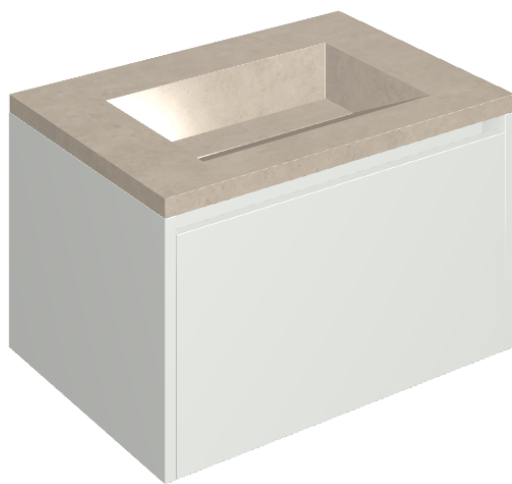

## Washbasin 70 White

Rivestimento del  
prodotto

Eternum Cream  
Naturale

I colori e le altre caratteristiche estetiche delle piastrelle presenti nelle illustrazioni presenti sul sito sono puramente indicativi. Guarda sempre i campioni di persona prima dell'acquisto.