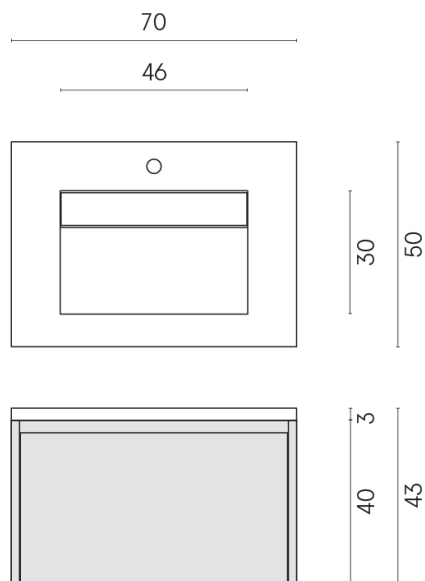

SCHEDA DI CONFIGURAZIONE

Cod. art.: 620810000020

Fly Air

Washbasin 70 White

Rivestimento del
prodotto
Eternum Glass Avio
Lux

I colori e le altre caratteristiche estetiche delle piastrelle presenti nelle illustrazioni presenti sul sito sono puramente indicativi. Guarda sempre i campioni di persona prima dell'acquisto.