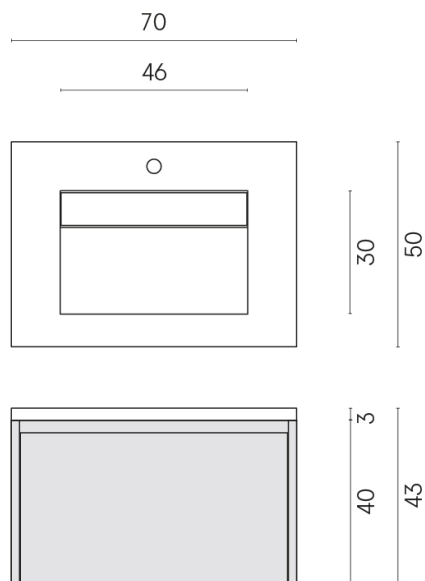

SCHEDA DI CONFIGURAZIONE

Cod. art.: 620810000020

Fly Air

Washbasin 70 White

Rivestimento del
prodotto
Stellaris Calacatta
Gold Naturale

I colori e le altre caratteristiche estetiche delle piastrelle presenti nelle illustrazioni presenti sul sito sono puramente indicativi. Guarda sempre i campioni di persona prima dell'acquisto.