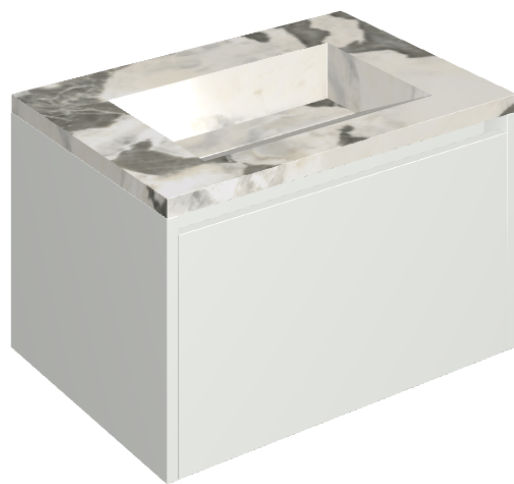

SCHEDA DI CONFIGURAZIONE

Cod. art.: 620810000020

Fly Air

Washbasin 70 White

Rivestimento del
prodotto

Stellaris Dover Light
Naturale

I colori e le altre caratteristiche estetiche delle piastrelle presenti nelle illustrazioni presenti sul sito sono puramente indicativi. Guarda sempre i campioni di persona prima dell'acquisto.