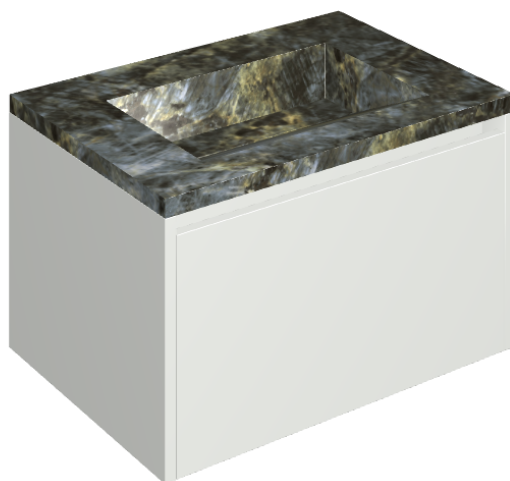

## Washbasin 70 White

Rivestimento del  
prodotto

Stellaris Madagascar  
Dark Naturale

I colori e le altre caratteristiche estetiche delle piastrelle presenti nelle illustrazioni presenti sul sito sono puramente indicativi. Guarda sempre i campioni di persona prima dell'acquisto.