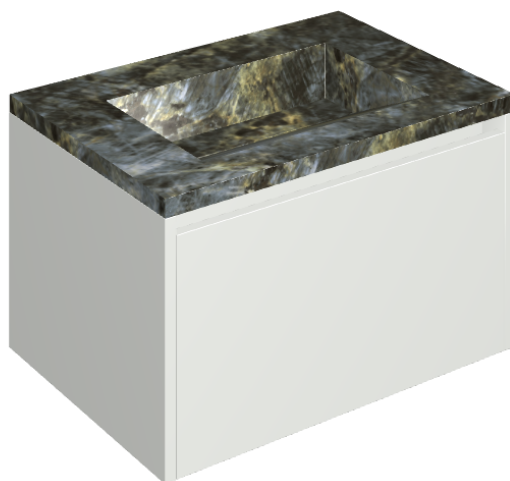

SCHEDA DI CONFIGURAZIONE

Cod. art.: 620810000020

Fly Air

Washbasin 70 White

Rivestimento del
prodotto

Stellaris Madagascar
Dark Naturale

I colori e le altre caratteristiche estetiche delle piastrelle presenti nelle illustrazioni presenti sul sito sono puramente indicativi. Guarda sempre i campioni di persona prima dell'acquisto.

Trova il punto vendita
autorizzato più vicino:

<https://rb.italonceramica.ru/ru/home/dealer/>