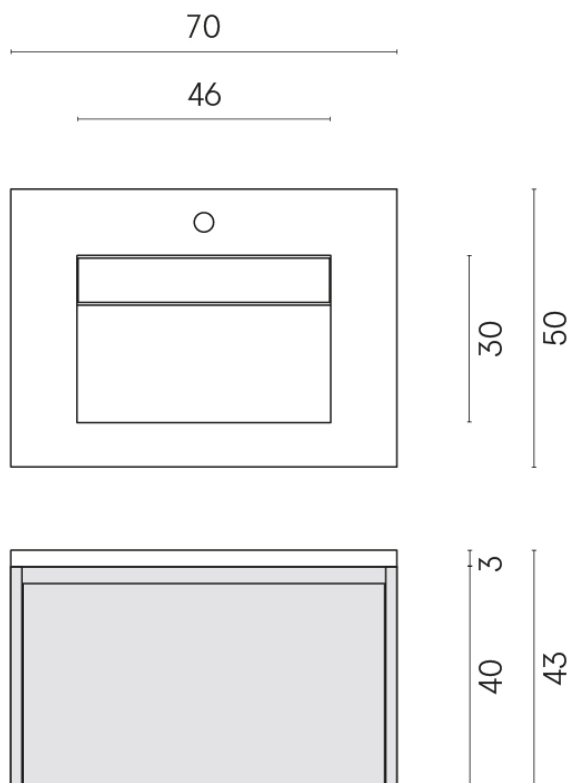

SCHEDA DI CONFIGURAZIONE

Cod. art.: 620810000015

Fly Air

Washbasin 70 Wood

Rivestimento del
prodotto

Skyfall Grigio Alpino
Naturale

I colori e le altre caratteristiche estetiche delle piastrelle presenti nelle illustrazioni presenti sul sito sono puramente indicativi. Guarda sempre i campioni di persona prima dell'acquisto.