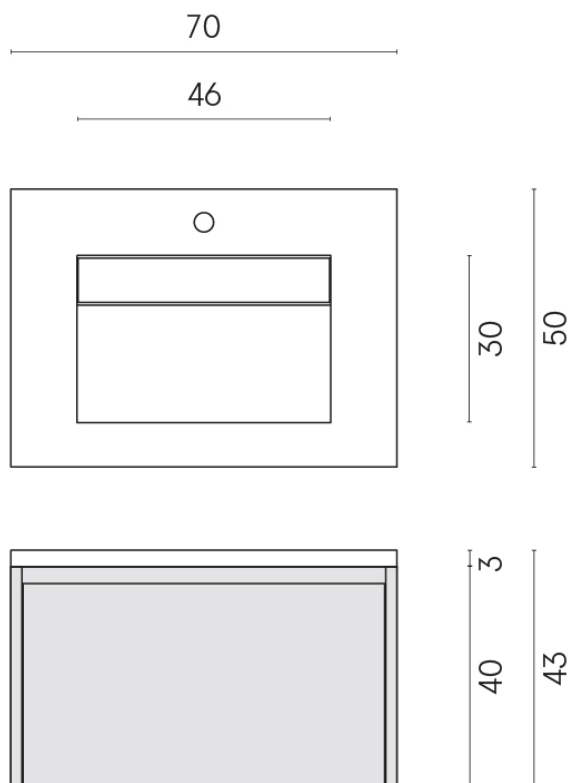

SCHEDA DI CONFIGURAZIONE

Cod. art.: 620810000015

Fly Air

Washbasin 70 Wood

Rivestimento del prodotto

Charme Deluxe
Emperador Dark
Naturale

I colori e le altre caratteristiche estetiche delle piastrelle presenti nelle illustrazioni presenti sul sito sono puramente indicativi. Guarda sempre i campioni di persona prima dell'acquisto.