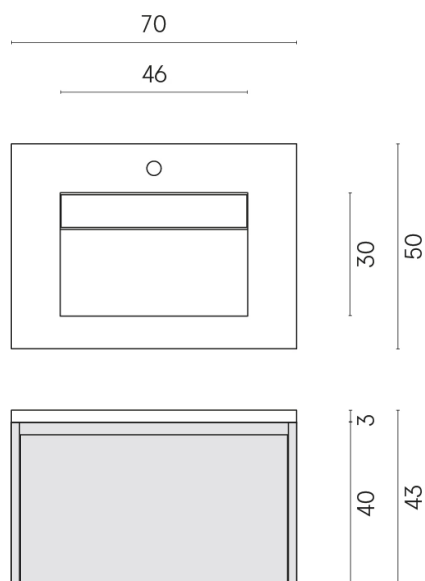

SCHEDA DI CONFIGURAZIONE

Cod. art.:

620810000015

Fly Air

Washbasin 70 Wood

Rivestimento del
prodotto

Metropolis Graphite
Dark Naturale

I colori e le altre caratteristiche estetiche delle piastrelle presenti nelle illustrazioni presenti sul sito sono puramente indicativi. Guarda sempre i campioni di persona prima dell'acquisto.