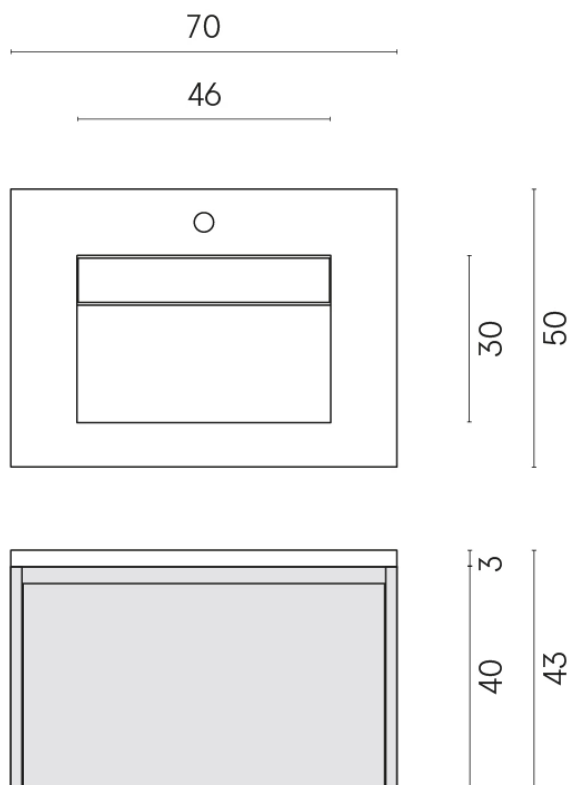

SCHEDA DI CONFIGURAZIONE

Cod. art.: 620810000015

Fly Air

Washbasin 70 Wood

Rivestimento del
prodotto

Metropolis Graphite
Dark Naturale

I colori e le altre caratteristiche estetiche delle piastrelle presenti nelle illustrazioni presenti sul sito sono puramente indicativi. Guarda sempre i campioni di persona prima dell'acquisto.