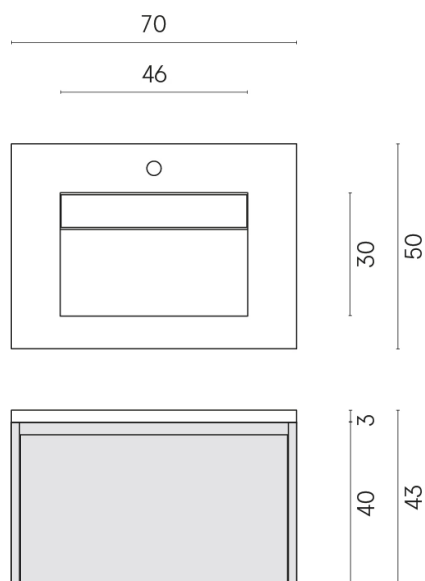

SCHEDA DI CONFIGURAZIONE

Cod. art.:

620810000015

Fly Air

Washbasin 70 Wood

Rivestimento del
prodotto

Metropolis Arcadia
Brown Naturale

I colori e le altre caratteristiche estetiche delle piastrelle presenti nelle illustrazioni presenti sul sito sono puramente indicativi. Guarda sempre i campioni di persona prima dell'acquisto.