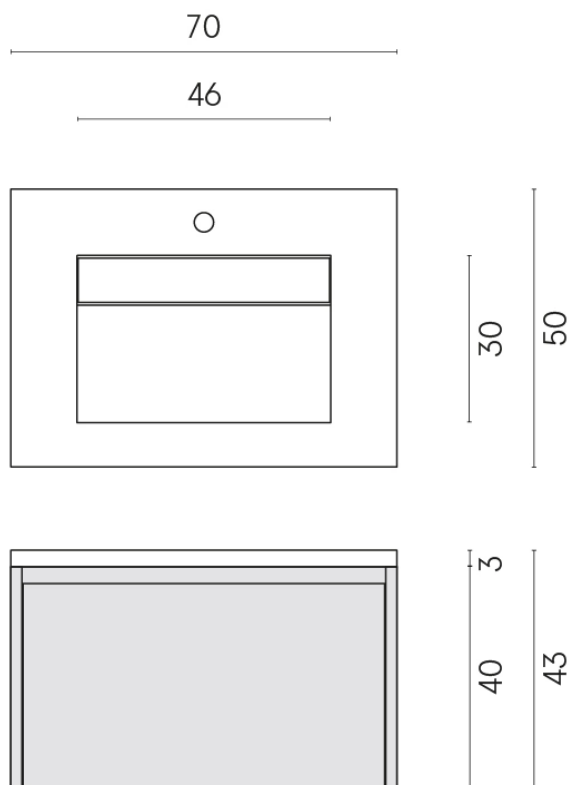

SCHEDA DI CONFIGURAZIONE

Cod. art.: 620810000015

Fly Air

Washbasin 70 Wood

Rivestimento del
prodotto

Continuum Iron
Naturale

I colori e le altre caratteristiche estetiche delle piastrelle presenti nelle illustrazioni presenti sul sito sono puramente indicativi. Guarda sempre i campioni di persona prima dell'acquisto.