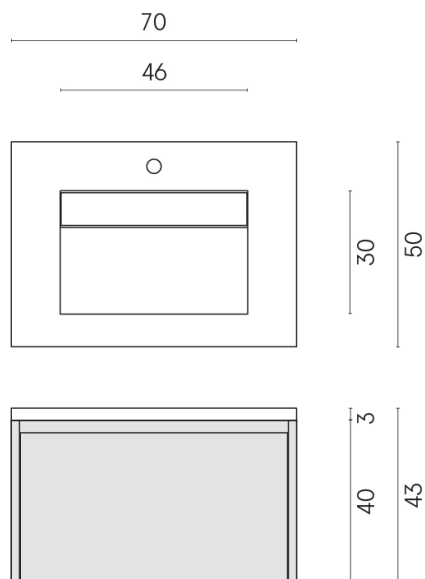

SCHEDA DI CONFIGURAZIONE

Cod. art.:

620810000015

Fly Air

Washbasin 70 Wood

Rivestimento del
prodotto

Continuum Brass
Dark Lappato

I colori e le altre caratteristiche estetiche delle piastrelle presenti nelle illustrazioni presenti sul sito sono puramente indicativi. Guarda sempre i campioni di persona prima dell'acquisto.