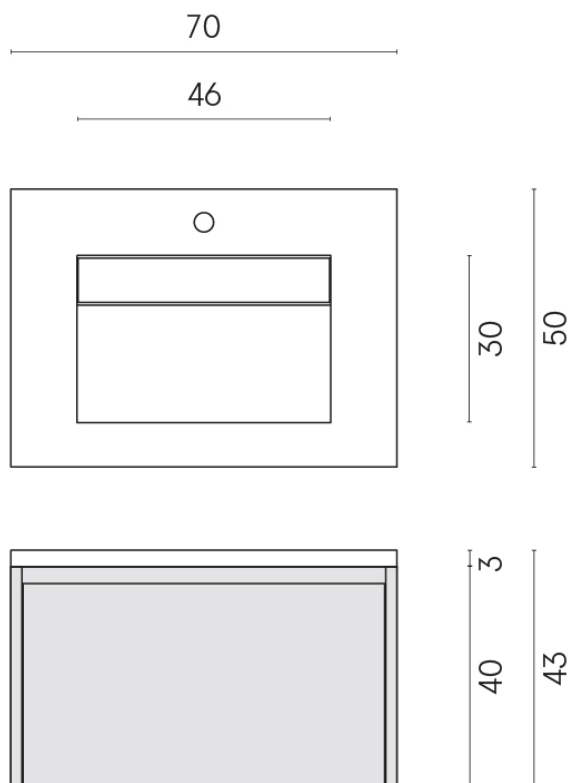

SCHEDA DI CONFIGURAZIONE

Cod. art.: 620810000015

Fly Air

Washbasin 70 Wood

Rivestimento del
prodotto

Eternum Cream
Naturale

I colori e le altre caratteristiche estetiche delle piastrelle presenti nelle illustrazioni presenti sul sito sono puramente indicativi. Guarda sempre i campioni di persona prima dell'acquisto.

Trova il punto vendita
autorizzato più vicino:

<https://rb.italonceramica.ru/ru/home/dealer/>