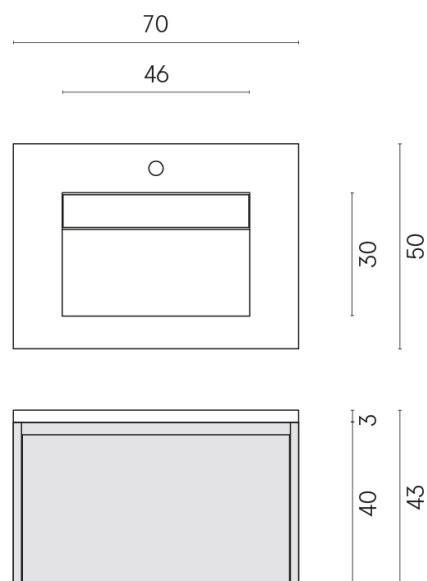

SCHEDA DI CONFIGURAZIONE

Cod. art.: 620810000015

Fly Air

Washbasin 70 Wood

Rivestimento del
prodotto

Boutique Incanto
Naturale

I colori e le altre caratteristiche estetiche delle piastrelle presenti nelle illustrazioni presenti sul sito sono puramente indicativi. Guarda sempre i campioni di persona prima dell'acquisto.