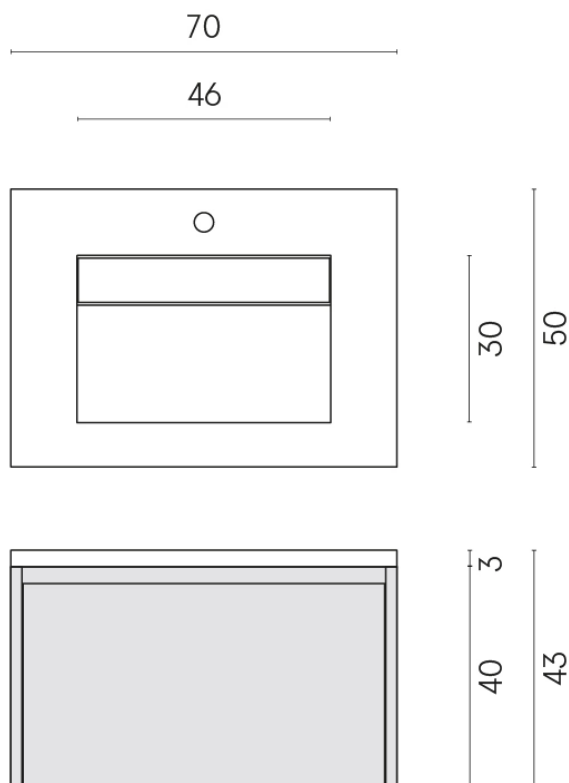

SCHEDA DI CONFIGURAZIONE

Cod. art.: 620810000015

Fly Air

Washbasin 70 Wood

Rivestimento del
prodotto

Stellaris Carrara Ivory
Naturale

I colori e le altre caratteristiche estetiche delle piastrelle presenti nelle illustrazioni presenti sul sito sono puramente indicativi. Guarda sempre i campioni di persona prima dell'acquisto.