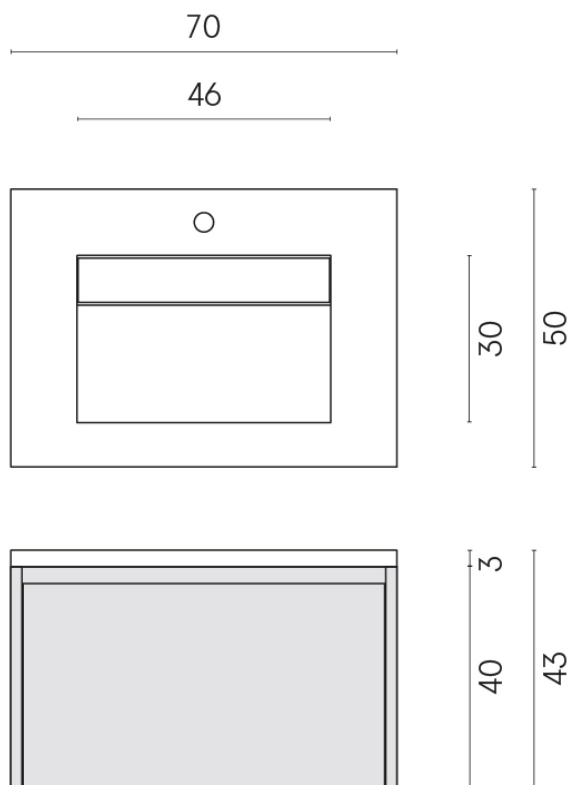

SCHEDA DI CONFIGURAZIONE

Cod. art.: 620810000015

Fly Air

Washbasin 70 Wood

Rivestimento del
prodotto

Stellaris Dover Light
Naturale

I colori e le altre caratteristiche estetiche delle piastrelle presenti nelle illustrazioni presenti sul sito sono puramente indicativi. Guarda sempre i campioni di persona prima dell'acquisto.