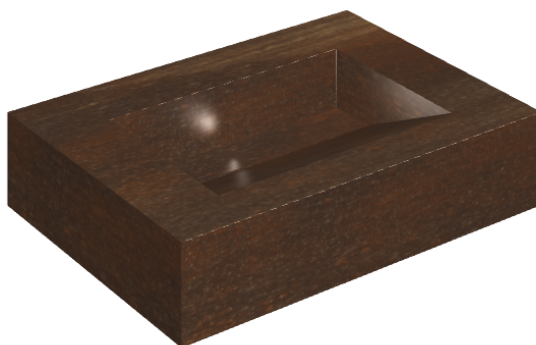

SCHEDA DI CONFIGURAZIONE

Cod. art.: 620810000010

Fly Evo

Washbasin 70

Rivestimento del
prodotto

Surface Corten
Naturale

I colori e le altre caratteristiche estetiche delle piastrelle presenti nelle illustrazioni presenti sul sito sono puramente indicativi. Guarda sempre i campioni di persona prima dell'acquisto.