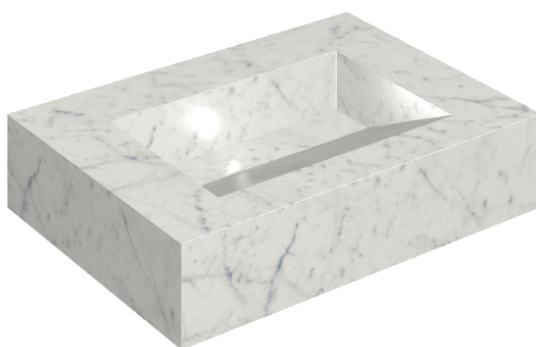

## Washbasin 70

Rivestimento del  
prodotto

Charme Extra Carrara  
Naturale

I colori e le altre caratteristiche estetiche delle piastrelle presenti nelle illustrazioni presenti sul sito sono puramente indicativi. Guarda sempre i campioni di persona prima dell'acquisto.