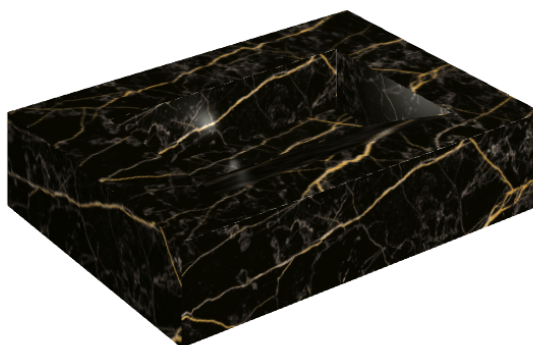

## Washbasin 70

Rivestimento del  
prodotto

Charme Extra Laurent  
Naturale

I colori e le altre caratteristiche estetiche delle piastrelle presenti nelle illustrazioni presenti sul sito sono puramente indicativi. Guarda sempre i campioni di persona prima dell'acquisto.