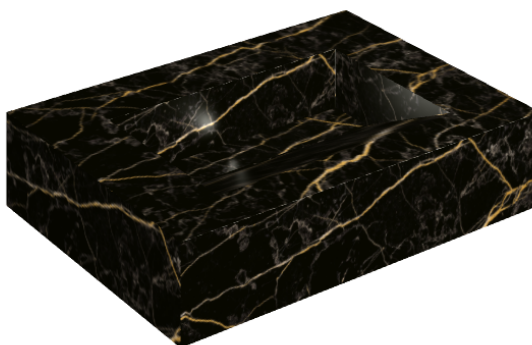

SCHEDA DI CONFIGURAZIONE

Cod. art.: 620810000010

Fly Evo

Washbasin 70

Rivestimento del
prodottoCharme Extra Laurent
Naturale

I colori e le altre caratteristiche estetiche delle piastrelle presenti nelle illustrazioni presenti sul sito sono puramente indicativi. Guarda sempre i campioni di persona prima dell'acquisto.