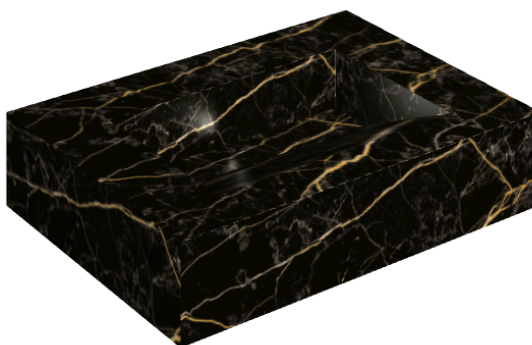

## Washbasin 70

Rivestimento del  
prodotto

Charme Extra Laurent  
Naturale

I colori e le altre caratteristiche estetiche delle piastrelle presenti nelle illustrazioni presenti sul sito sono puramente indicativi. Guarda sempre i campioni di persona prima dell'acquisto.