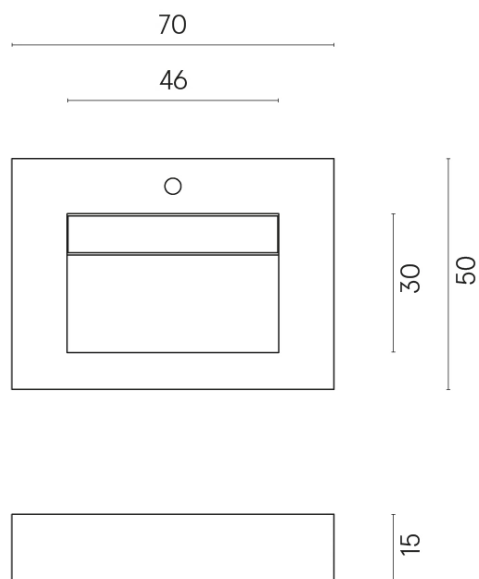

SCHEDA DI CONFIGURAZIONE

Cod. art.: 620810000010

Fly Evo

Washbasin 70

Rivestimento del
prodotto

Genesis Saturn Grey
Naturale

I colori e le altre caratteristiche estetiche delle piastrelle presenti nelle illustrazioni presenti sul sito sono puramente indicativi. Guarda sempre i campioni di persona prima dell'acquisto.

**Trova il punto vendita
autorizzato più vicino:**

<https://rb.italonceramica.ru/ru/home/dealer/>

ITALON HOME

© COPYRIGHT ITALON - АО Керамогранитный завод 142800, Россия, Московская область, г. Ступино, Староситненское шоссе, вл. 32 - Тел. +7 495 2251322 / Факс +7 495 2251346