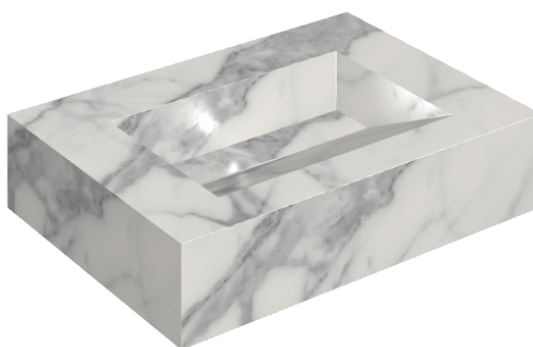

## Washbasin 70

Rivestimento del  
prodotto

Charme Evo Statuario  
Naturale

I colori e le altre caratteristiche estetiche delle piastrelle presenti nelle illustrazioni presenti sul sito sono puramente indicativi. Guarda sempre i campioni di persona prima dell'acquisto.