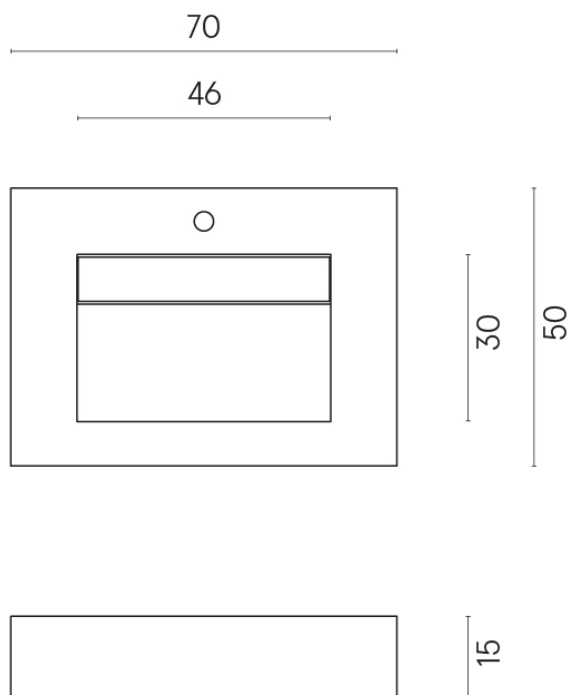

SCHEMA DI CONFIGURAZIONE

Cod. art.: 620810000010

Fly Evo

Washbasin 70

Rivestimento del
prodotto
Surface Sun Cerato

I colori e le altre caratteristiche estetiche delle piastrelle presenti nelle illustrazioni presenti sul sito sono puramente indicativi. Guarda sempre i campioni di persona prima dell'acquisto.