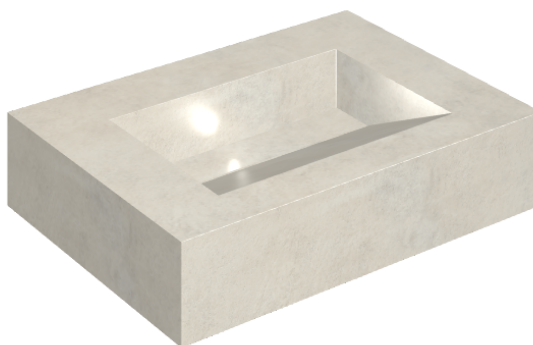

SCHEDA DI CONFIGURAZIONE

Cod. art.: 620810000010

Fly Evo

Washbasin 70

Rivestimento del
prodotto

Millennium Pure
Naturale

I colori e le altre caratteristiche estetiche delle piastrelle presenti nelle illustrazioni presenti sul sito sono puramente indicativi. Guarda sempre i campioni di persona prima dell'acquisto.