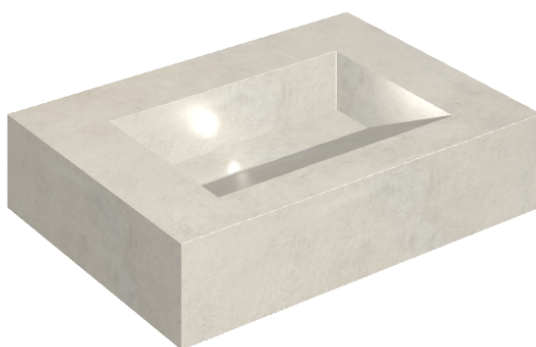

SCHEDA DI CONFIGURAZIONE

Cod. art.: 620810000010

Fly Evo

Washbasin 70

Rivestimento del
prodotto

Millennium Pure
Naturale

I colori e le altre caratteristiche estetiche delle piastrelle presenti nelle illustrazioni presenti sul sito sono puramente indicativi. Guarda sempre i campioni di persona prima dell'acquisto.