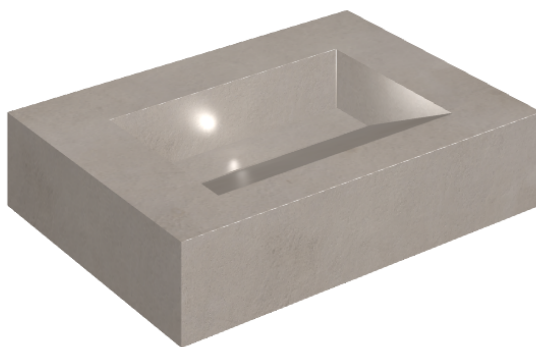

SCHEDA DI CONFIGURAZIONE

Cod. art.: 620810000010

Fly Evo

Washbasin 70

Rivestimento del
prodotto

Millennium Iron
Naturale

I colori e le altre caratteristiche estetiche delle piastrelle presenti nelle illustrazioni presenti sul sito sono puramente indicativi. Guarda sempre i campioni di persona prima dell'acquisto.