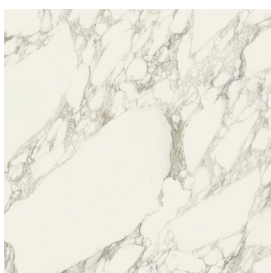

SCHEDA DI CONFIGURAZIONE

Cod. art.: 620810000010

Fly Evo

Washbasin 70

Rivestimento del
prodotto

Charme Deluxe
Arabescato White
Naturale

I colori e le altre caratteristiche estetiche delle piastrelle presenti nelle illustrazioni presenti sul sito sono puramente indicativi. Guarda sempre i campioni di persona prima dell'acquisto.