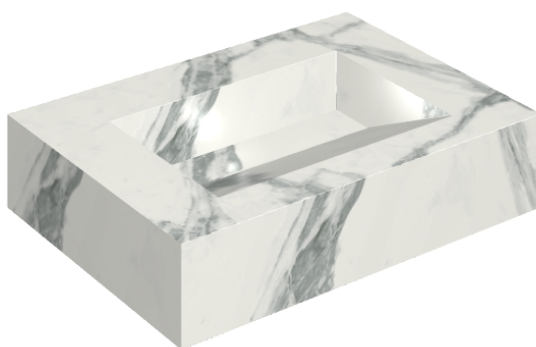

SCHEDA DI CONFIGURAZIONE

Cod. art.: 620810000010

Fly Evo

Washbasin 70

Rivestimento del
prodotto

Charme Deluxe
Invisible White
Naturale

I colori e le altre caratteristiche estetiche delle piastrelle presenti nelle illustrazioni presenti sul sito sono puramente indicativi. Guarda sempre i campioni di persona prima dell'acquisto.