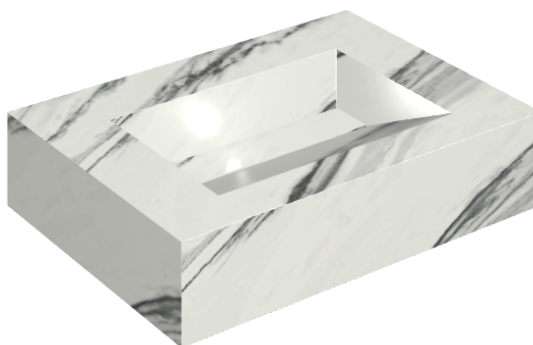

## Washbasin 70

Rivestimento del  
prodotto

Charme Deluxe  
Statuario Fantastico  
Naturale

I colori e le altre caratteristiche estetiche delle piastrelle presenti nelle illustrazioni presenti sul sito sono puramente indicativi. Guarda sempre i campioni di persona prima dell'acquisto.