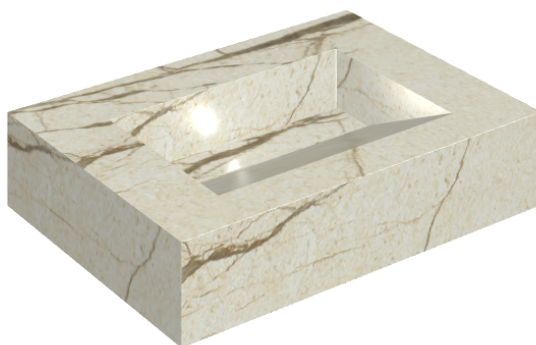

SCHEDA DI CONFIGURAZIONE

Cod. art.: 620810000010

Fly Evo

Washbasin 70

Rivestimento del
prodotto

Charme Deluxe
Cream River Naturale

I colori e le altre caratteristiche estetiche delle piastrelle presenti nelle illustrazioni presenti sul sito sono puramente indicativi. Guarda sempre i campioni di persona prima dell'acquisto.