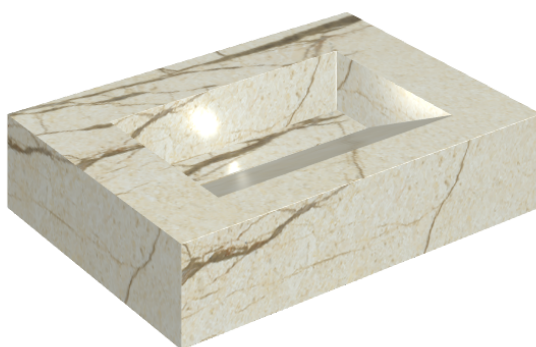

SCHEDA DI CONFIGURAZIONE

Cod. art.: 620810000010

Fly Evo

Washbasin 70

Rivestimento del
prodotto

Charme Deluxe
Cream River Naturale

I colori e le altre caratteristiche estetiche delle piastrelle presenti nelle illustrazioni presenti sul sito sono puramente indicativi. Guarda sempre i campioni di persona prima dell'acquisto.