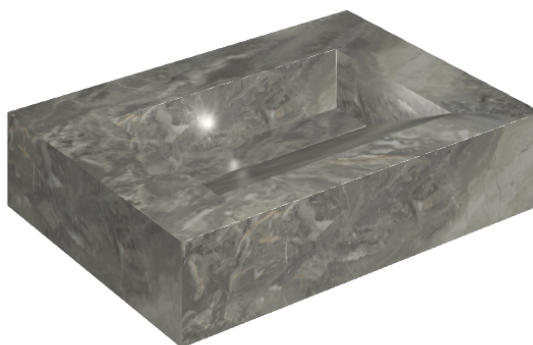

SCHEDA DI CONFIGURAZIONE

Cod. art.: 620810000010

Fly Evo

Washbasin 70

Rivestimento del
prodotto

Charme Deluxe Grigio
Orobico Naturale

I colori e le altre caratteristiche estetiche delle piastrelle presenti nelle illustrazioni presenti sul sito sono puramente indicativi. Guarda sempre i campioni di persona prima dell'acquisto.

**Trova il punto vendita
autorizzato più vicino:**

<https://rb.italonceramica.ru/ru/home/dealer/>