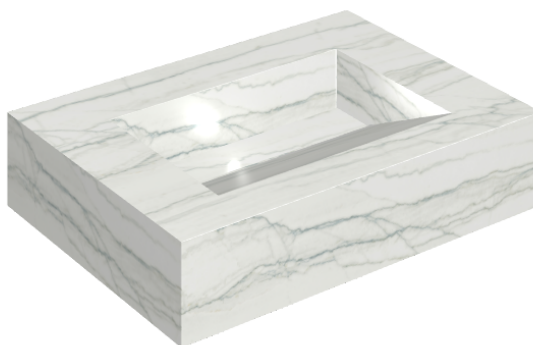

## Washbasin 70

Rivestimento del  
prodotto

Charme Advance  
Platinum White  
Naturale

I colori e le altre caratteristiche estetiche delle piastrelle presenti nelle illustrazioni presenti sul sito sono puramente indicativi. Guarda sempre i campioni di persona prima dell'acquisto.