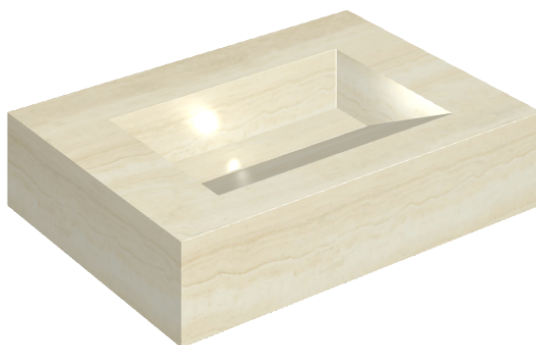

SCHEDA DI CONFIGURAZIONE

Cod. art.: 620810000010

Fly Evo

Washbasin 70

Rivestimento del
prodotto

Charme Advance
Alabastro White
Naturale

I colori e le altre caratteristiche estetiche delle piastrelle presenti nelle illustrazioni presenti sul sito sono puramente indicativi. Guarda sempre i campioni di persona prima dell'acquisto.