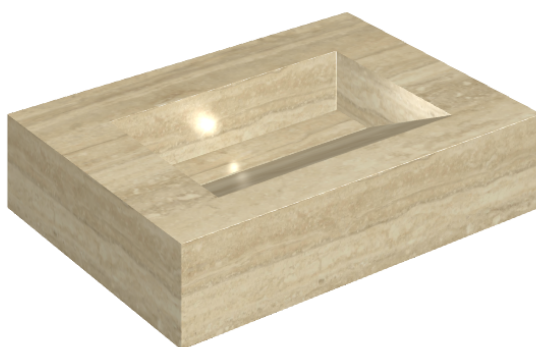

SCHEDA DI CONFIGURAZIONE

Cod. art.: 620810000010

Fly Evo

Washbasin 70

Rivestimento del
prodotto

Charme Advance
Travertino Romano
Cerato

I colori e le altre caratteristiche estetiche delle piastrelle presenti nelle illustrazioni presenti sul sito sono puramente indicativi. Guarda sempre i campioni di persona prima dell'acquisto.