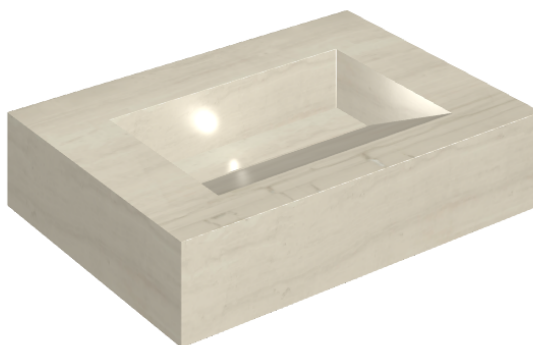

SCHEDA DI CONFIGURAZIONE

Cod. art.: 620810000010

Fly Evo

Washbasin 70

Rivestimento del
prodotto

Charme Advance Silk
Grey Cerato

I colori e le altre caratteristiche estetiche delle piastrelle presenti nelle illustrazioni presenti sul sito sono puramente indicativi. Guarda sempre i campioni di persona prima dell'acquisto.