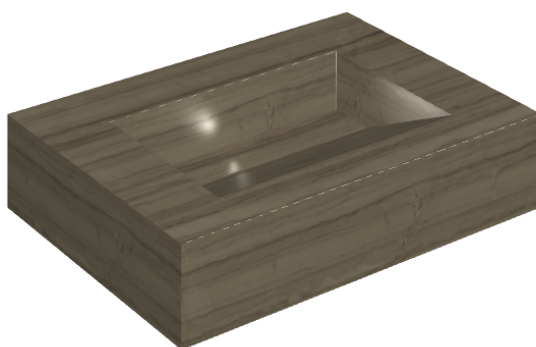

SCHEDA DI CONFIGURAZIONE

Cod. art.: 620810000010

Fly Evo

Washbasin 70

Rivestimento del
prodotto
Charme Advance
Elegant Brown Lux

I colori e le altre caratteristiche estetiche delle piastrelle presenti nelle illustrazioni presenti sul sito sono puramente indicativi. Guarda sempre i campioni di persona prima dell'acquisto.