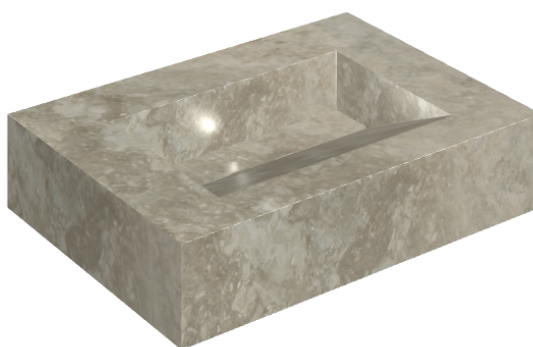

## Washbasin 70

Rivestimento del  
prodotto

Wonderful Life  
Graphite Naturale

I colori e le altre caratteristiche estetiche delle piastrelle presenti nelle illustrazioni presenti sul sito sono puramente indicativi. Guarda sempre i campioni di persona prima dell'acquisto.