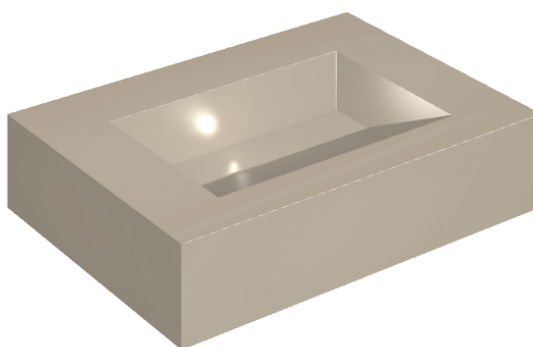

SCHEDA DI CONFIGURAZIONE

Cod. art.: 620810000010

## Washbasin 70

Rivestimento del  
prodotto

Metropolis Glass  
Powder Lux

I colori e le altre caratteristiche estetiche delle piastrelle presenti nelle illustrazioni presenti sul sito sono puramente indicativi. Guarda sempre i campioni di persona prima dell'acquisto.