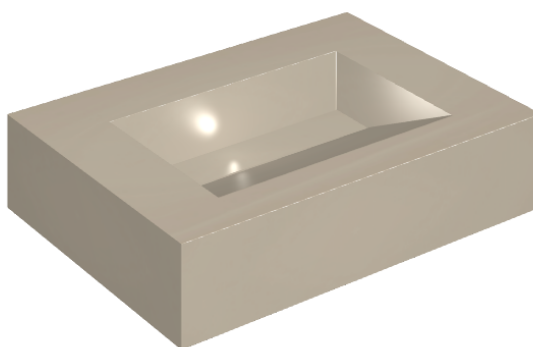

SCHEDA DI CONFIGURAZIONE

Cod. art.: 620810000010

Fly Evo

Washbasin 70

Rivestimento del
prodotto

Metropolis Glass
Powder Lux

I colori e le altre caratteristiche estetiche delle piastrelle presenti nelle illustrazioni presenti sul sito sono puramente indicativi. Guarda sempre i campioni di persona prima dell'acquisto.