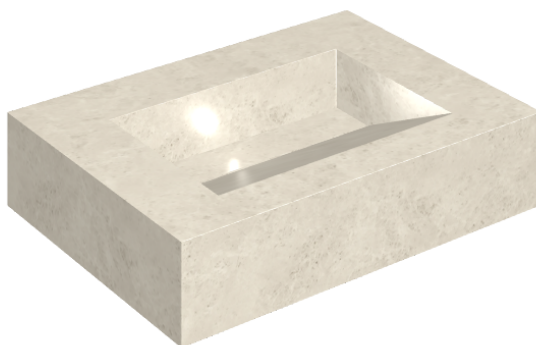

SCHEDA DI CONFIGURAZIONE

Cod. art.: 620810000010

Fly Evo

Washbasin 70

Rivestimento del
prodotto

Metropolis Royal Ivory
Naturale

I colori e le altre caratteristiche estetiche delle piastrelle presenti nelle illustrazioni presenti sul sito sono puramente indicativi. Guarda sempre i campioni di persona prima dell'acquisto.

**Trova il punto vendita
autorizzato più vicino:**

<https://rb.italonceramica.ru/ru/home/dealer/>

ITALON HOME

© COPYRIGHT ITALON - АО Керамогранитный завод 142800, Россия, Московская область, г. Ступино, Староситненское шоссе, вл. 32 - Тел. +7 495 2251322 / Факс +7 495 2251346