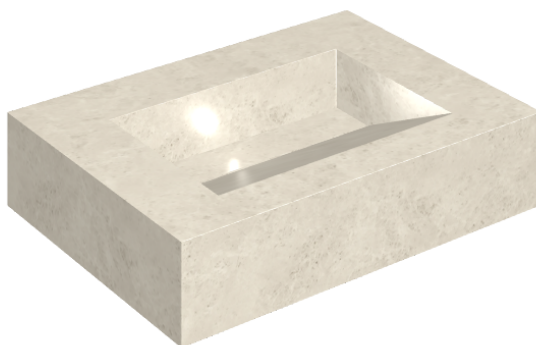

## Washbasin 70

Rivestimento del  
prodotto

Metropolis Royal Ivory  
Naturale

I colori e le altre caratteristiche estetiche delle piastrelle presenti nelle illustrazioni presenti sul sito sono puramente indicativi. Guarda sempre i campioni di persona prima dell'acquisto.