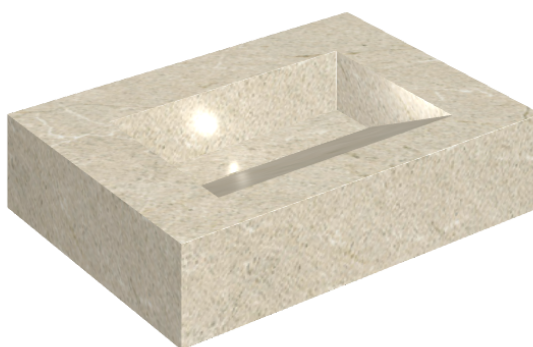

## Washbasin 70

Rivestimento del  
prodotto

Metropolis Desert  
Beige Naturale

I colori e le altre caratteristiche estetiche delle piastrelle presenti nelle illustrazioni presenti sul sito sono puramente indicativi. Guarda sempre i campioni di persona prima dell'acquisto.