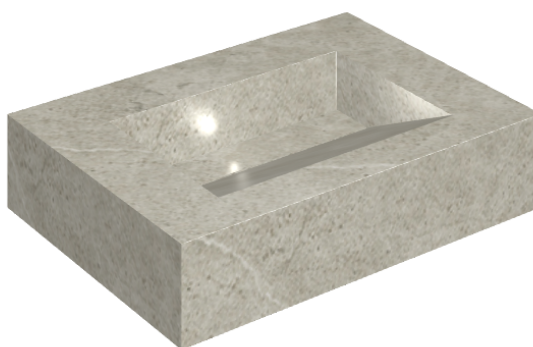

## Washbasin 70

Rivestimento del  
prodotto  
Metropolis Absolut  
Silver Naturale

I colori e le altre caratteristiche estetiche delle piastrelle presenti nelle illustrazioni presenti sul sito sono puramente indicativi. Guarda sempre i campioni di persona prima dell'acquisto.