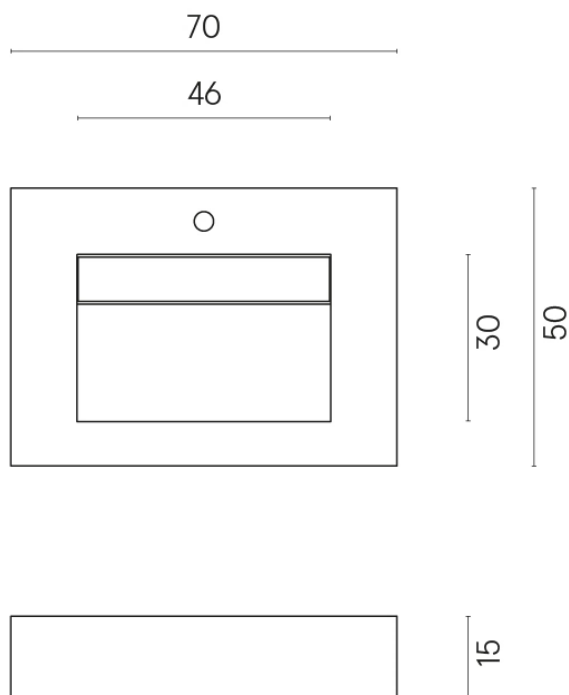

SCHEDA DI CONFIGURAZIONE

Cod. art.: 620810000010

Fly Evo

Washbasin 70

Rivestimento del
prodotto
Metropolis Absolut
Silver Naturale

I colori e le altre caratteristiche estetiche delle piastrelle presenti nelle illustrazioni presenti sul sito sono puramente indicativi. Guarda sempre i campioni di persona prima dell'acquisto.