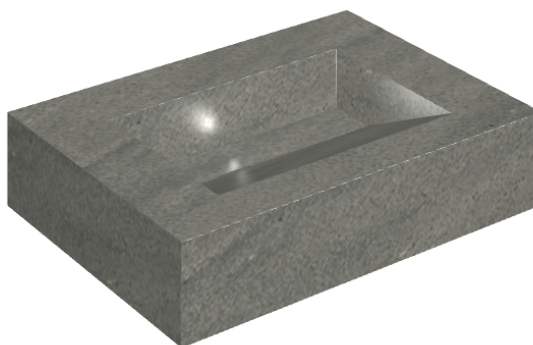

SCHEDA DI CONFIGURAZIONE

Cod. art.: 620810000010

## Washbasin 70

Rivestimento del  
prodotto

Metropolis Graphite  
Dark Naturale

I colori e le altre caratteristiche estetiche delle piastrelle presenti nelle illustrazioni presenti sul sito sono puramente indicativi. Guarda sempre i campioni di persona prima dell'acquisto.