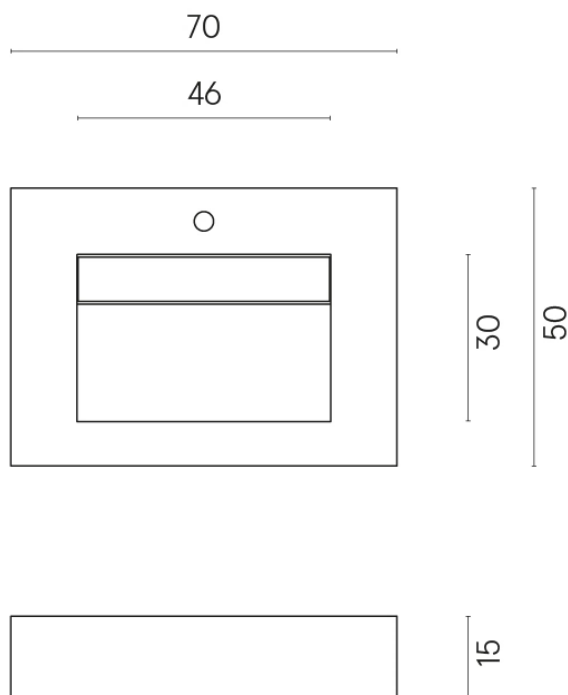

SCHEDA DI CONFIGURAZIONE

Cod. art.: 620810000010

Fly Evo

Washbasin 70

Rivestimento del
prodotto
Metropolis Arcadia
Brown Naturale

I colori e le altre caratteristiche estetiche delle piastrelle presenti nelle illustrazioni presenti sul sito sono puramente indicativi. Guarda sempre i campioni di persona prima dell'acquisto.