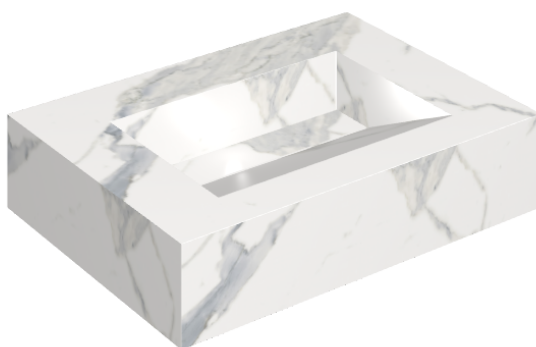

## Washbasin 70

Rivestimento del  
prodotto

Stellaris Statuario  
White Naturale

I colori e le altre caratteristiche estetiche delle piastrelle presenti nelle illustrazioni presenti sul sito sono puramente indicativi. Guarda sempre i campioni di persona prima dell'acquisto.