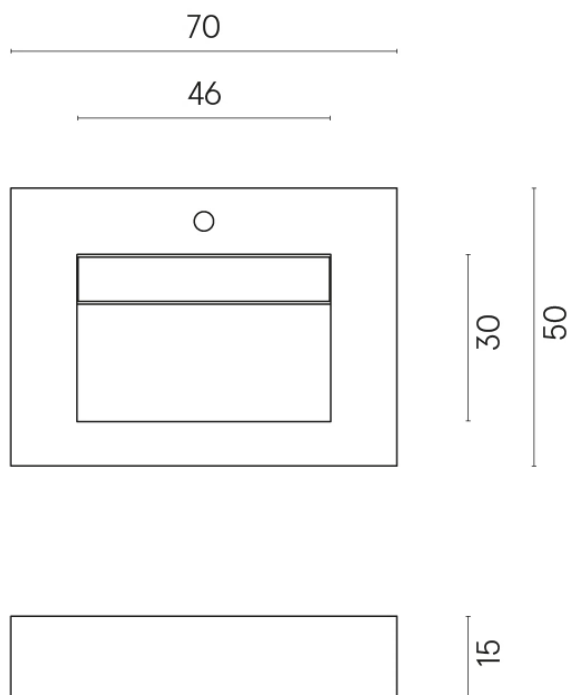

SCHEDA DI CONFIGURAZIONE

Cod. art.: 620810000010

Fly Evo

Washbasin 70

Rivestimento del
prodotto

Stellaris Statuario
White Naturale

I colori e le altre caratteristiche estetiche delle piastrelle presenti nelle illustrazioni presenti sul sito sono puramente indicativi. Guarda sempre i campioni di persona prima dell'acquisto.