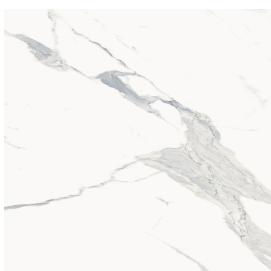

SCHEDA DI CONFIGURAZIONE

Cod. art.: 620810000010

Fly Evo

Washbasin 70

Rivestimento del
prodotto

Stellaris Statuario
White Naturale

I colori e le altre caratteristiche estetiche delle piastrelle presenti nelle illustrazioni presenti sul sito sono puramente indicativi. Guarda sempre i campioni di persona prima dell'acquisto.