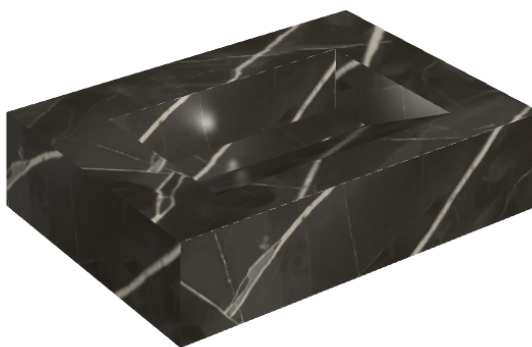

# Fly Evo

## Washbasin 70

Rivestimento del  
prodotto

Stellaris Absolut Black  
Naturale

I colori e le altre caratteristiche estetiche delle piastrelle presenti nelle illustrazioni presenti sul sito sono puramente indicativi. Guarda sempre i campioni di persona prima dell'acquisto.