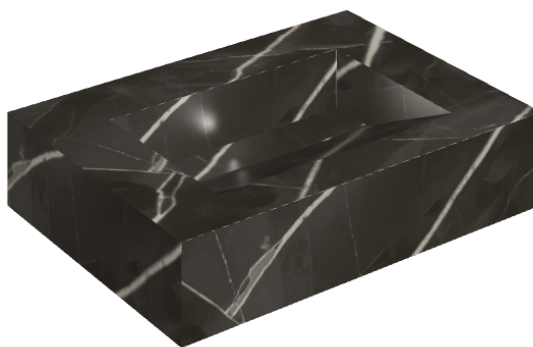

# Fly Evo

## Washbasin 70

Rivestimento del  
prodotto

Stellaris Absolut Black  
Naturale

I colori e le altre caratteristiche estetiche delle piastrelle presenti nelle illustrazioni presenti sul sito sono puramente indicativi. Guarda sempre i campioni di persona prima dell'acquisto.