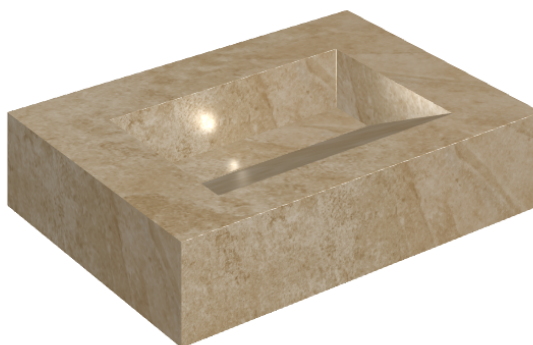

SCHEDA DI CONFIGURAZIONE

Cod. art.: 620810000010

Fly Evo

Washbasin 70

Rivestimento del
prodotto

Materia Helio Cerato

I colori e le altre caratteristiche estetiche delle piastrelle presenti nelle illustrazioni presenti sul sito sono puramente indicativi. Guarda sempre i campioni di persona prima dell'acquisto.