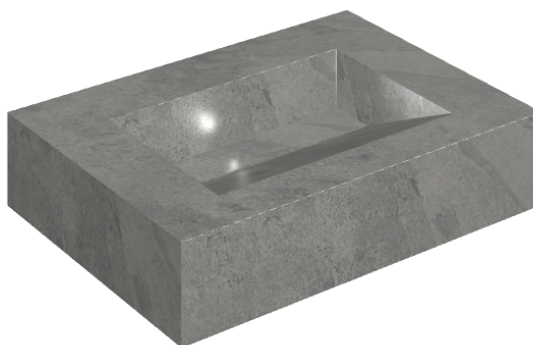

SCHEDA DI CONFIGURAZIONE

Cod. art.: 620810000010

Fly Evo

Washbasin 70

Rivestimento del
prodotto

Materia Carbonio
Cerato

I colori e le altre caratteristiche estetiche delle piastrelle presenti nelle illustrazioni presenti sul sito sono puramente indicativi. Guarda sempre i campioni di persona prima dell'acquisto.