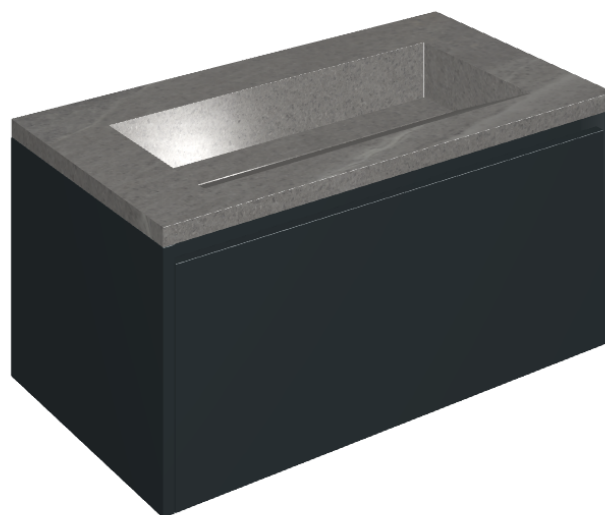

## Washbasin 90 Black

Rivestimento del  
prodotto

Contempora Carbon  
Cerato

I colori e le altre caratteristiche estetiche delle piastrelle presenti nelle illustrazioni presenti sul sito sono puramente indicativi. Guarda sempre i campioni di persona prima dell'acquisto.