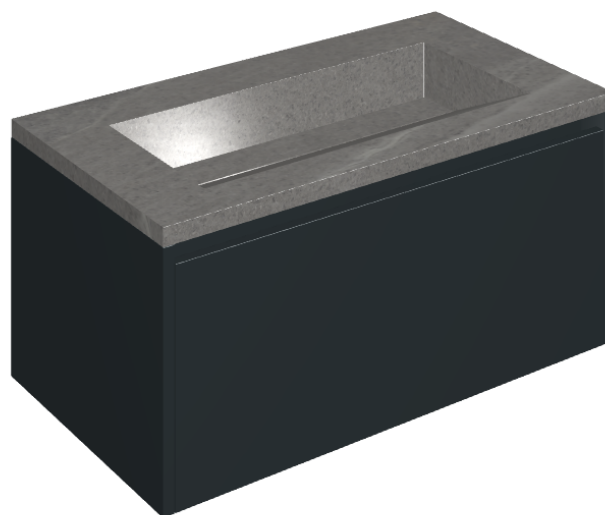

SCHEDA DI CONFIGURAZIONE

Cod. art.: 620810000025

Fly Air

Washbasin 90 Black

Rivestimento del
prodotto

Contempora Carbon
Cerato

I colori e le altre caratteristiche estetiche delle piastrelle presenti nelle illustrazioni presenti sul sito sono puramente indicativi. Guarda sempre i campioni di persona prima dell'acquisto.