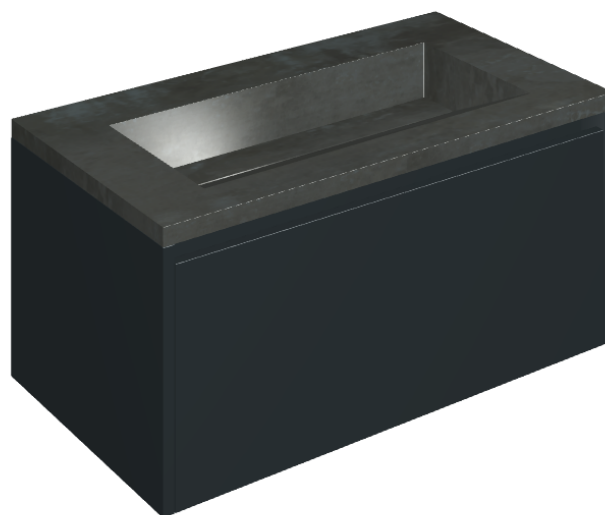

SCHEDA DI CONFIGURAZIONE

Cod. art.: 620810000025

Fly Air

Washbasin 90 Black

Rivestimento del
prodotto

Surface Steel
Naturale

I colori e le altre caratteristiche estetiche delle piastrelle presenti nelle illustrazioni presenti sul sito sono puramente indicativi. Guarda sempre i campioni di persona prima dell'acquisto.