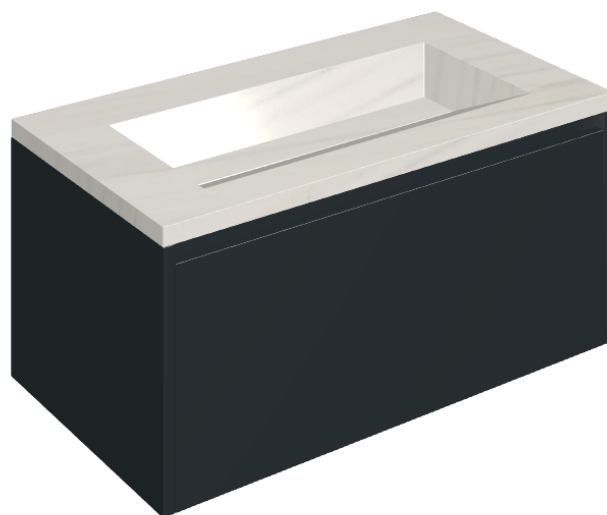

SCHEDA DI CONFIGURAZIONE

Cod. art.: 620810000025

Fly Air

Washbasin 90 Black

Rivestimento del
prodotto
Charme Extra Lasa
Naturale

I colori e le altre caratteristiche estetiche delle piastrelle presenti nelle illustrazioni presenti sul sito sono puramente indicativi. Guarda sempre i campioni di persona prima dell'acquisto.