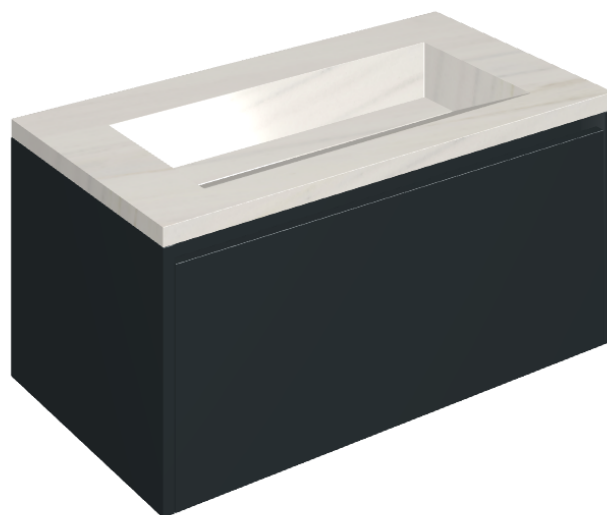

## Washbasin 90 Black

Rivestimento del  
prodotto

Charme Extra Lasa  
Naturale

I colori e le altre caratteristiche estetiche delle piastrelle presenti nelle illustrazioni presenti sul sito sono puramente indicativi. Guarda sempre i campioni di persona prima dell'acquisto.