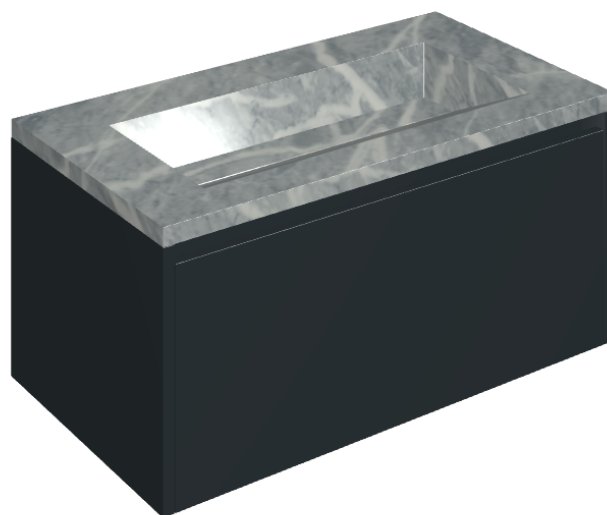

## Washbasin 90 Black

Rivestimento del  
prodotto

Charme Extra Atlantic  
Naturale

I colori e le altre caratteristiche estetiche delle piastrelle presenti nelle illustrazioni presenti sul sito sono puramente indicativi. Guarda sempre i campioni di persona prima dell'acquisto.