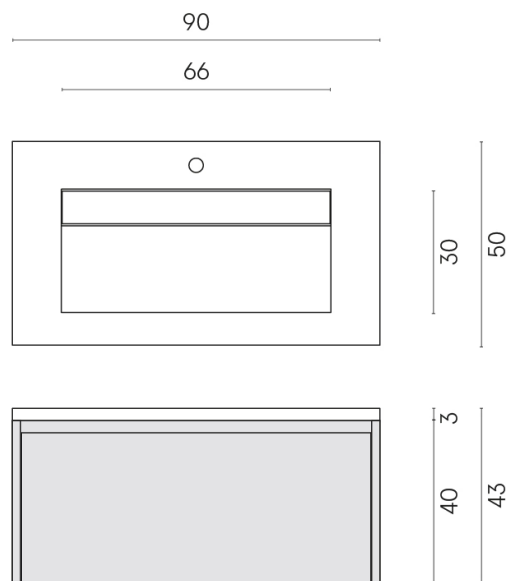

SCHEDA DI CONFIGURAZIONE

Cod. art.: 620810000025

Fly Air

Washbasin 90 Black

Rivestimento del
prodotto

Genesis Moon White
Naturale

I colori e le altre caratteristiche estetiche delle piastrelle presenti nelle illustrazioni presenti sul sito sono puramente indicativi. Guarda sempre i campioni di persona prima dell'acquisto.