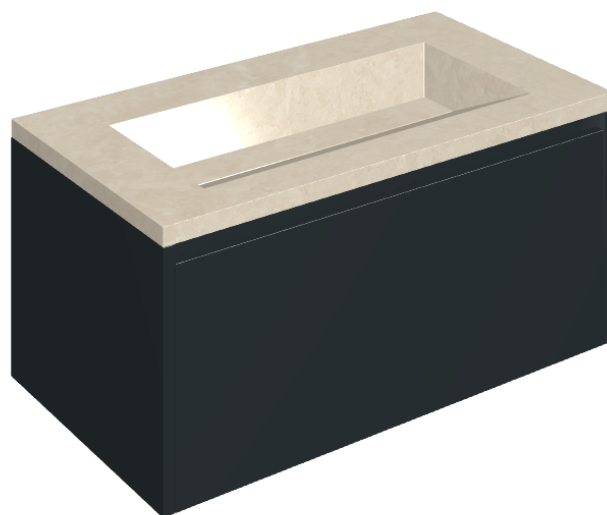

SCHEDA DI CONFIGURAZIONE

Cod. art.: 620810000025

Fly Air

Washbasin 90 Black

Rivestimento del
prodotto

Genesis Moon White
Naturale

I colori e le altre caratteristiche estetiche delle piastrelle presenti nelle illustrazioni presenti sul sito sono puramente indicativi. Guarda sempre i campioni di persona prima dell'acquisto.